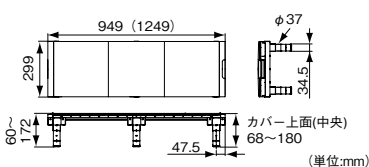

●高さ/60～172mm、中央高さ/68～180mm(調整脚+スペーサー長+スペーサー短の組合せにて対応)

EWB470・473 ()内はEWB473

取寄せ商品 TOTO 300幅ユニット

商品コード	品番	長さ(mm)	価格
826-0411	EWB471	~949	1セット 21,500円 (税抜き)
826-0414	EWB474	~1249	1セット 27,900円 (税抜き)

●高さ/60～172mm、中央高さ/68～180mm(調整脚+スペーサー長+スペーサー短の組合せにて対応)

EWB471・474 ()内はEWB474

取寄せ商品 TOTO 400幅ユニット

商品コード	品番	長さ(mm)	価格
826-0412	EWB472	~949	1セット 27,900円 (税抜き)
826-0415	EWB475	~1249	1セット 36,600円 (税抜き)

●高さ/60～172mm、中央高さ/68～180mm(調整脚+スペーサー長+スペーサー短の組合せにて対応)

EWB472・475 ()内はEWB475

運賃 無料(沖縄・離島を除く)・再配達時は別途送料がかかります。 代引不可 お支払い方法が「代引き」のお客様は事前振込みをお願いします。 納期 標準納期 3～5日(メーカー直送)
※取寄せ商品についてはP.869をご一読の上、ご注文をお願いします。 ※個人宅への配送はお受けできません。

すき間調整材・すき間アジャスター

50mm以下のすき間調整用にお使いください。

取寄せ商品 TOTO すき間調整材

調整幅	長さ	商品コード	品番	価格
11～50mm	~949mm	826-0433	EWB476	1セット 3,050円 (税抜き)
	~1249mm	826-0434	EWB477	1セット 3,550円 (税抜き)

●セット内容: すき間カバー1枚+すき間アジャスター2個

取寄せ商品 TOTO すき間アジャスター

調整幅	長さ	商品コード	品番	価格
5～10mm	—	826-0435	EWB478	1セット(2個入) 1,000円 (税抜き)

仕様一覧

項目	内容
本体	ポリプロピレン、塩化ビニル
脚	ポリプロピレン
すき間調整材	塩化ビニル
最大使用重量	1176N(120kgf)/ユニット
カラー	表面材: ベージュ、 端部カバー: ハーベストブラウン