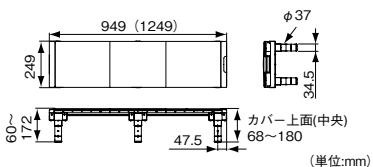

ペット用品

建築資材

道具・工具

お役立ちコーナー

豆知識

ご利用方法

取寄せ商品 TOTO 250幅ユニット

商品コード	品番	長さ(mm)	価格
826-0410	EWB470	~949	1セット 19,800円 (税抜き)
826-0413	EWB473	~1249	1セット 26,100円 (税抜き)

●高さ/60～172mm、中央高さ/68～180mm(調整脚+スペーサー長+スペーサー短の組合せにて対応)

EWB470・473 ()内はEWB473

取寄せ商品 TOTO 300幅ユニット

商品コード	品番	長さ(mm)	価格
826-0411	EWB471	~949	1セット 21,500円 (税抜き)
826-0414	EWB474	~1249	1セット 27,900円 (税抜き)

●高さ/60～172mm、中央高さ/68～180mm(調整脚+スペーサー長+スペーサー短の組合せにて対応)

EWB471・474 ()内はEWB474

取寄せ商品 TOTO 400幅ユニット

商品コード	品番	長さ(mm)	価格
826-0412	EWB472	~949	1セット 27,900円 (税抜き)
826-0415	EWB475	~1249	1セット 36,600円 (税抜き)

●高さ/60～172mm、中央高さ/68～180mm(調整脚+スペーサー長+スペーサー短の組合せにて対応)

EWB472・475 ()内はEWB475