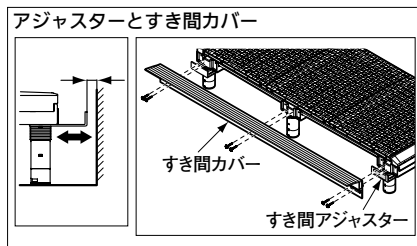

EWB471・474 ()内はEWB474

取寄せ商品 TOTO 400幅ユニット

商品コード	品番	長さ(mm)	価格
826-0412	EWB472	~949	1セット 27,900円 (税抜き)
826-0415	EWB475	~1249	1セット 36,600円 (税抜き)

●高さ/60～172mm、中央高さ/68～180mm(調整脚+スペーサー長+スペーサー短の組合せにて対応)

EWB472・475 ()内はEWB475

運賃 無料(沖縄・離島を除く)・再配達時は別途送料がかかります。 代引不可 お支払い方法が「代引き」のお客様は事前振込みをお願いします。 納期 標準納期 3～5日(メーカー直送)
※取寄せ商品についてはP.869をご一読の上、ご注文をお願いします。 ※個人宅への配送はお受けできません。

すき間調整材・すき間アジャスター

50mm以下のすき間調整用にお使いください。

取寄せ商品 TOTO すき間調整材

調整幅	長さ	商品コード	品番	価格
11～50mm	~949mm	826-0433	EWB476	1セット 3,050円 (税抜き)
	~1249mm	826-0434	EWB477	1セット 3,550円 (税抜き)

●セット内容: すき間カバー1枚+すき間アジャスター2個

取寄せ商品 TOTO すき間アジャスター

調整幅	長さ	商品コード	品番	価格
5～10mm	—	826-0435	EWB478	1セット(2個入) 1,000円 (税抜き)

仕様一覧

項目	内容
本体	ポリプロピレン、塩化ビニル
脚	ポリプロピレン
すき間調整材	塩化ビニル
最大使用重量	1176N(120kgf)/ユニット
カラー	表面材: ベージュ、 端部カバー: ハーベストブラウン