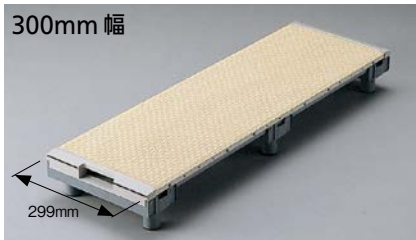

ペット用品

建築資材

道具・工具

お役立ちコーナー

豆知識

ご利用方法

取寄せ商品 TOTO 250幅ユニット

商品コード	品番	長さ(mm)	価格
826-0410	EWB470	~949	1セット 19,800円 (税抜き)
826-0413	EWB473	~1249	1セット 26,100円 (税抜き)

●高さ/60～172mm、中央高さ/68～180mm(調整脚+スペーサー長+スペーサー短の組合せにて対応)

EWB470・473 ()内はEWB473

取寄せ商品 TOTO 300幅ユニット

商品コード	品番	長さ(mm)	価格
826-0411	EWB471	~949	1セット 21,500円 (税抜き)
826-0414	EWB474	~1249	1セット 27,900円 (税抜き)

●高さ/60～172mm、中央高さ/68～180mm(調整脚+スペーサー長+スペーサー短の組合せにて対応)