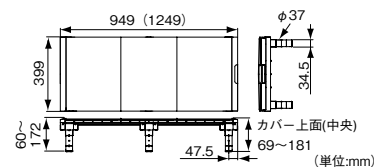

●高さ/60～172mm、中央高さ/68～180mm(調整脚+スペーサー長+スペーサー短の組合せにて対応)

EWB470・473 ()内はEWB473

取寄せ商品 TOTO 300幅ユニット

商品コード	品番	長さ(mm)	価格
826-0411	EWB471	~949	1セット 21,500円 (税抜き)
826-0414	EWB474	~1249	1セット 27,900円 (税抜き)

●高さ/60～172mm、中央高さ/68～180mm(調整脚+スペーサー長+スペーサー短の組合せにて対応)

EWB471・474 ()内はEWB474

取寄せ商品 TOTO 400幅ユニット

商品コード	品番	長さ(mm)	価格
826-0412	EWB472	~949	1セット 27,900円 (税抜き)
826-0415	EWB475	~1249	1セット 36,600円 (税抜き)

●高さ/60～172mm、中央高さ/68～180mm(調整脚+スペーサー長+スペーサー短の組合せにて対応)

EWB472・475 ()内はEWB475

運賃 無料(沖縄・離島を除く)・再配達時は別途送料がかかります。 代引不可 お支払い方法が「代引き」のお客様は事前振込みをお願いします。 納期 標準納期 3～5日(メーカー直送)
※取寄せ商品についてはP.869をご一読の上、ご注文をお願いします。 ※個人宅への配送はお受けできません。

すき間調整材・すき間アジャスター

50mm以下のすき間調整用にお使いください。

取寄せ商品 TOTO すき間調整材

調整幅	長さ	商品コード	品番	価格
11～50mm	~949mm	826-0433	EWB476	1セット 3,050円 (税抜き)
	~1249mm	826-0434	EWB477	1セット 3,550円 (税抜き)

●セット内容: すき間カバー1枚+すき間アジャスター2個

取寄せ商品 TOTO すき間アジャスター

調整幅	長さ	商品コード	品番	価格
5～10mm	—	826-0435	EWB478	1セット(2個入) 1,000円 (税抜き)

仕様一覧

項目	内容
本体	ポリプロピレン、塩化ビニル
脚	ポリプロピレン
すき間調整材	塩化ビニル
最大使用重量	1176N(120kgf)/ユニット
カラー	表面材: ベージュ、 端部カバー: ハーベストブラウン