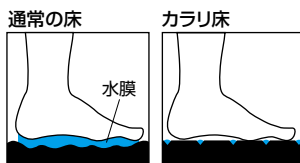

浴室の出入口段差を解消します。

介護保険 購入

「カラリ床」で、すのこの水溜まりを解消。翌朝には床が乾きます。

すべりの原因は、すのこの表面に残った水たまり。浴室すのこ(カラリ床)なら、足の裏とすのこの表面との間に挟まった水が、溝から逃げるすべりにくい構造です。

カラリ床 浴室すのこ

- ユニット部材の組み合わせや長さカットすることで、浴室の洗い場にピッタリ納まります。
- 60～172mmの高さまでさまざまな洗い場に対応します。

※浴室の扉が洗い場側に開く開き戸・折戸で段差が70mm未満の場合は設置できません。

最新情報は
こちらから

バリアフリー

手すり

屋外用手すり

室内用手すり

トイレ用手すり

浴室用手すり