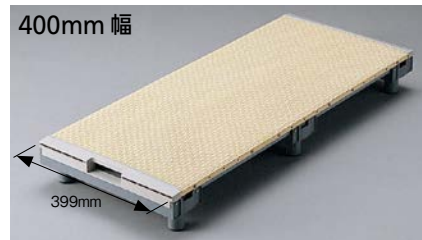

●高さ/60～172mm、中央高さ/68～180mm(調整脚+スペーサー長+スペーサー短の組合せにて対応)

EWB470・473 ()内はEWB473

取寄せ商品 TOTO 300幅ユニット

商品コード	品番	長さ(mm)	価格
826-0411	EWB471	~949	1セット 21,500円 (税抜き)
826-0414	EWB474	~1249	1セット 27,900円 (税抜き)

●高さ/60～172mm、中央高さ/68～180mm(調整脚+スペーサー長+スペーサー短の組合せにて対応)

EWB471・474 ()内はEWB474

取寄せ商品 TOTO 400幅ユニット

商品コード	品番	長さ(mm)	価格
826-0412	EWB472	~949	1セット 27,900円 (税抜き)
826-0415	EWB475	~1249	1セット 36,600円 (税抜き)

●高さ/60～172mm、中央高さ/68～180mm(調整脚+スペーサー長+スペーサー短の組合せにて対応)

EWB472・475 ()内はEWB475